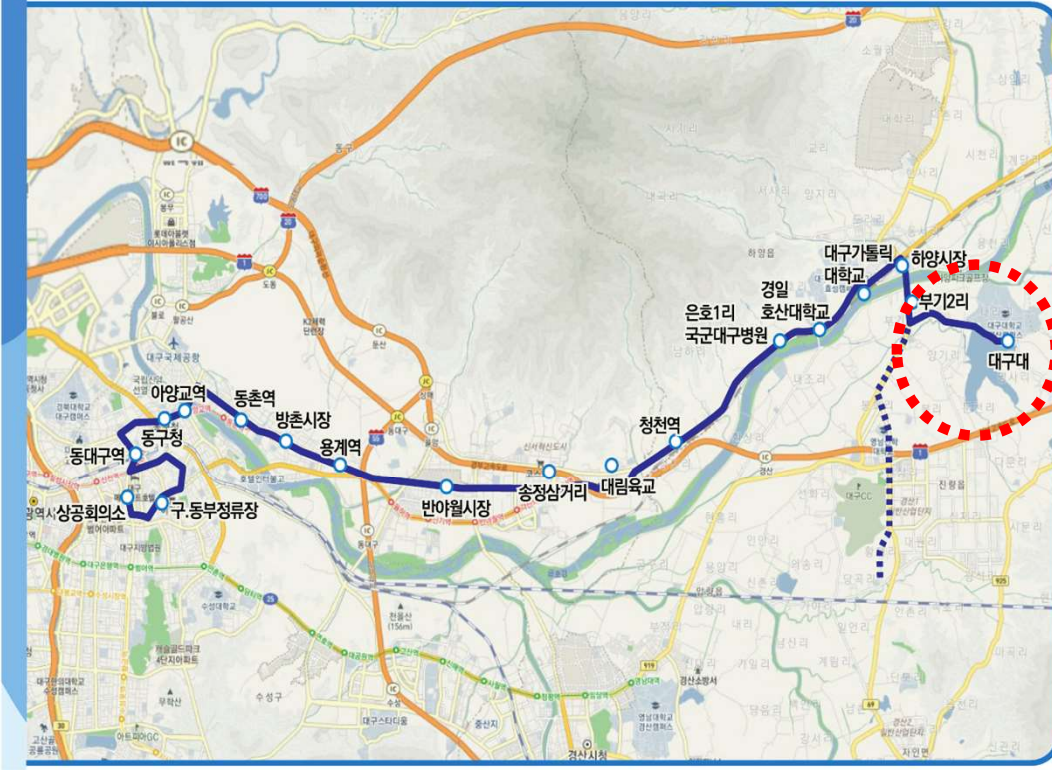

## 803-1번 평일 시간표

2025.03.10~

연번	중산동 출발	경산시장	신대부적 지구	대구대 도착	대구대 출발	신대부적 지구	경산시장	중산동 도착
1					6:30	6:55	7:10	7:30
2					7:00	7:25	7:40	8:00
3					7:30	7:55	8:10	8:35
4	6:35	6:55	7:05	7:30	8:00	8:25	8:40	9:00
5	7:00	7:20	7:35	8:00	8:30	8:55	9:10	9:30
6	7:25	7:45	8:00	8:30	9:00	9:25	9:40	10:00
7	7:50	8:20	8:35	9:00	9:30→초원9:40		10:20	10:40
8	8:20	8:50	9:05	9:30	10:00→초원10:10		10:50	11:10
9	9:00	9:20	9:35	10:00	10:30	10:55	11:10	11:30
10	9:30	9:50	10:05	10:30	11:00	11:25	11:40	12:00
11	10:00	10:20	10:35	11:00	11:30	11:55	12:10	12:30
12	10:30	10:50	11:05	11:30	12:00	12:25	12:40	13:00
13	11:00	11:20	11:35	12:00	12:30	12:55	13:10	13:30
14	11:30	11:50	12:05	12:30	13:00	13:25	13:40	14:00
15	12:00	12:20	12:35	13:00	13:30	13:55	14:10	14:30
16	12:30	12:50	13:05	13:30	14:00	14:25	14:40	15:00
17	13:00	13:20	13:35	14:00	14:30	14:55	15:10	15:30
18	13:30	13:50	14:05	14:30	15:00	15:25	15:40	16:00
19	14:00	14:20	14:35	15:00	15:30	15:55	16:10	16:30
20	14:30	14:50	15:05	15:30	16:00	16:25	16:40	17:00
21	15:00	15:20	15:35	16:00	16:30	16:55	17:10	17:30
22	15:30	15:50	16:05	16:30	17:00	17:25	17:40	18:00
23	15:50→초원16:50			17:00	17:30	17:55	18:10	18:30
24	16:30	16:50	17:05	17:30	18:00	18:25	18:40	19:00
25	16:55	17:20	17:35	18:00	18:30	18:55	19:10	19:30
26	17:20→초원18:20			18:30	19:00	19:25	19:40	20:00
27	17:50	18:20	18:35	19:00	19:30	19:55	20:10	20:30
28	18:25	18:50	19:05	19:30				대구대 종료
29	19:00	19:20	19:35	20:00				대구대 종료

등교 (학교도착)

하교 (학교출발)

**경유지**

- 대구대
- 대구대삼거리
- 금락초교
- 하양역
- 경일·호산대학교
- 청천초교
- 청천리
- 동부경찰서
- 반야월시장
- 정동고등학교
- 용계삼거리
- 방촌역
- 방촌시장
- 해안역
- 홈플러스동촌점
- 입석중학교
- 아양교
- 동구청
- KT동대구지사
- 동대구역
- 동대구역복합환승센터
- 대구지방법원등기국
- 국립대구박물관
- 동구시장
- 수성도서관
- 영남일보
- 상공회의소

# 818

기점 : 진량황제A/대구대      종점 : 동대구역

**등교: 하양역 바로 앞에서 승차- 교내 순환 하차 가능**  
**하교: 대구대 정문 및 서문 앞에서 승차- 하양역 맞은편 하차**

뒷장 계속

2025. 03. 10~

# 818

기점 : 진량황제A/대구대      종점 : 동대구역