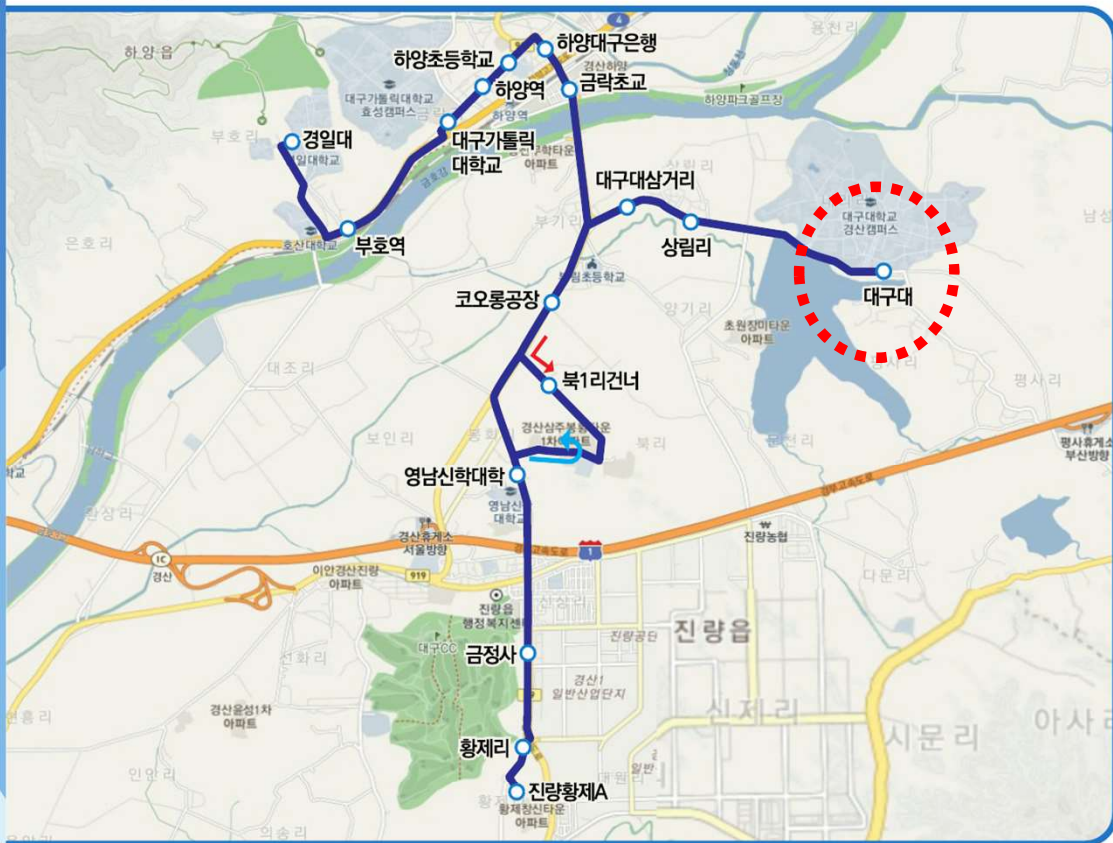

# 818

기점 : 진량황제A/대구대      종점 : 동대구역

※ 방학기간 중 진량고, 대구대 교내 미운행

등교: 하양역 바로 앞에서 승차- 교내 순환 하차 가능  
 하교: 대구대 정문 및 서문 앞에서 승차- 하양역 맞은편 하차

# 818-1

기점: 경일대

종점: 진랑황제

- 경일대
- 호산대
- 부호역
- 대구가톨릭대학교
- 하양시외버스터미널
- 하양역
- 하양초등학교
- 하양대구은행
- 부기리LH아파트
- 부기2리
- 대구대삼거리
- 상림리
- 내리리
- 대구대
- 내리리
- 상림리
- 대구대삼거리
- 부기리
- 코오롱공장
- 북1리
- 삼주봉황타운
- 영남신학대학
- 진랑우방A
- 진랑보국웰리치A
- 금정사
- 황제리
- 진랑황제A

# 989-1

기점: 대구한의대      종점: 대구한의대

**방향: 대구대-하양 시내(하양역 앞x)-부호역-임당역-정평역**