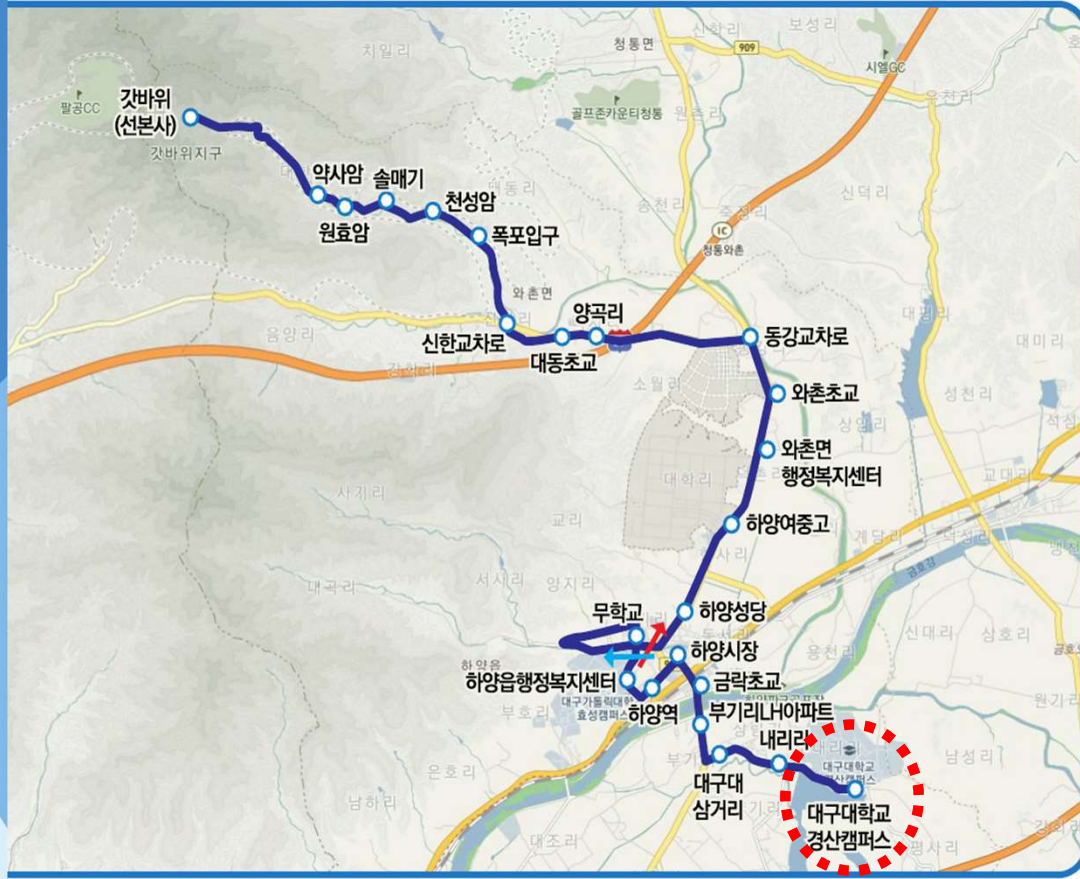

# **(대구대 방향) 경산시 버스 주요 노선 및 배차시간표**

**노선: 803, 803-1, 818, 818-1, 989, 989-1, 991**

- 대구대학교(경산캠퍼스)
- 내리리
- 대구대삼거리
- 부기2리
- 금락초교
- 하양역
- 하양읍행정복지센터
- 무학교
- 하양금호어울림A
- 도리리
- 하양성당
- 하양여중교
- 와촌면행정복지센터
- 와촌초교
- 동강삼거리
- 소월입구
- 방거리
- 박사리
- 대동초교
- 신한교차로
- 천성암
- 솔매기
- 원호암
- 약사암입구
- 갯바위(선본사)

# 803

기점 : 대구대학교      종점 : 갯바위

※보라색 부분 관음휴게소 앞 주차장에서 대기 후 출발

# 818

기점 : 진량황제A/대구대      종점 : 동대구역

**등교: 하양역 바로 앞에서 승차- 교내 순환 하차 가능**  
**하교: 대구대 정문 및 서문 앞에서 승차- 하양역 맞은편 하차**

뒷장 계속

2025. 03. 10~