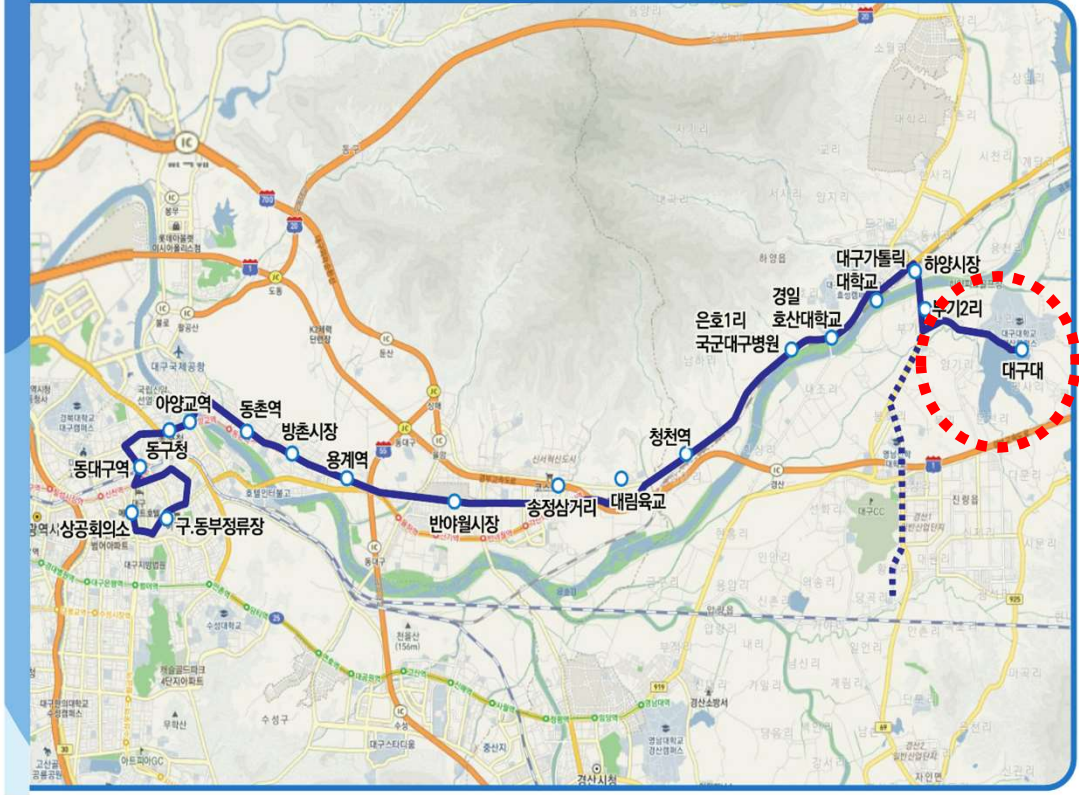

# 818

기점 : 진량황제A/대구대      종점 : 동대구역

**등교: 하양역 바로 앞에서 승차- 교내 순환 하차 가능**  
**하교: 대구대 정문 및 서문 앞에서 승차- 하양역 맞은편 하차**

뒷장 계속

2025. 03. 10~

## 818번 평일 시간표

연번	진량황제A	대구대	하양역정류장	상공회의소	안심역	하양역정류장	대구대	진량황제A(복리운행)
1		하양대구은행 5:30	6:25	7:05	7:15	7:25	7:45	
2	5:35	5:50	6:00	6:50	7:30	7:40	7:50	8:10
3	6:00	6:15	6:25	7:30	8:10	8:25	8:40	
4	6:15	6:35	6:45	7:50	8:30	8:45	9:00	
5	6:30	6:50	7:00	8:10	8:50	9:05	9:20	
6	6:45	7:05	7:15	8:25	9:05	9:20	9:35	
7	7:00	7:20	7:30	8:40	9:20	9:40	9:55	
8	7:10	7:30	7:40	8:50	9:30	9:50	10:05	
9	7:20	7:40	7:50	9:00	9:40	10:00	10:15	
10	하양06:05 → 농성06:30 → 소월06:50				하양07:05 → 대구대 07:15			
11	7:30	7:50	8:00	9:10	9:50	10:10	10:25	
12		8:10	8:20	9:30	10:10	10:25	10:40	
13		8:30	8:40	9:50	10:30	10:45	11:00	
14		8:50	9:00	10:10	10:50	11:05	11:20	<b>하양역 바로 앞 승차</b>
15		9:15	9:25	10:35	11:15	11:30	11:45	
16		9:35	9:45	10:55	11:35	11:50	12:05	
17		9:55	10:05	11:15	11:55	12:10	12:25	
18		10:12	10:22	11:32	12:12	12:27	12:42	
19		10:30	10:40	11:50	12:30	12:45	13:00	
20		10:48	10:58	12:08	12:48	13:03	13:18	
21		11:06	11:16	12:26	13:06	13:21	13:36	
22		11:22	11:32	12:42	13:22	13:37	13:52	
23		11:40	11:50	13:00	13:40	13:55	14:10	
24		11:58	12:08	13:18	13:58	14:13	14:28	
25		12:16	12:26	13:36	14:16	14:31	14:46	
26		12:34	12:44	13:54	14:34	14:49	15:04	
27		12:52	13:02	14:12	14:52	15:07	15:22	
28		13:10	13:20	14:30	15:10	15:25	15:40	
29		13:28	13:38	14:48	15:28	15:43	15:58	
30		13:46	13:56	15:06	15:46	16:01	16:16	
31		14:04	14:14	15:24	16:04	16:19	16:34	
32		14:22	14:32	15:42	16:22	16:37	16:52	
33		14:40	14:50	16:00	16:40	16:55	17:10	<b>뒷장 계속</b>

# 818

기점 : 진량황제A/대구대      종점 : 동대구역

※ 방학기간 중 진량고, 대구대 교내 미운행

등교: 하양역 바로 앞에서 승차- 교내 순환 하차 가능  
 하교: 대구대 정문 및 서문 앞에서 승차- 하양역 맞은편 하차