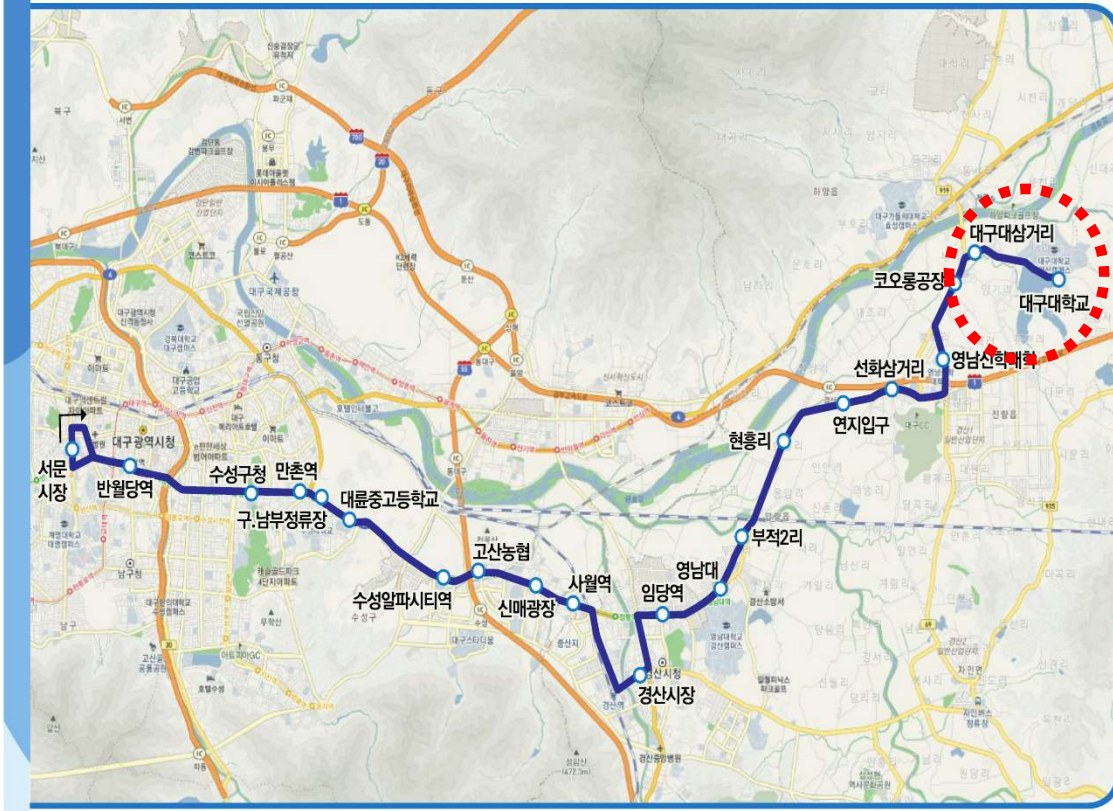

# 989-1

기점: 대구한의대      종점: 대구한의대

**방향: 대구대-하양 시내(하양역 앞x)-부호역-임당역-정평역**

하교 (학교출발)

등교 (학교도착)

 경유지

- 대구대
- 상림리
- 대구대삼거리
- 코오롱공장
- 삼주봉황타운입구
- 영남신대학
- 진량읍행정복지센터
- 선화삼거리
- 현흥리
- 부적2리
- 압량읍행정복지센터
- 영남대
- 중방네거리
- 경산시장
- 국민건강보험공단
- 경남신성A
- 사월역
- 신매광장건너
- 고산역화성파크드림
- 고산농협
- 수성알파시티역
- 대륜중고등학교
- 수성대학교
- 만촌역
- 수성경찰서
- 수성교2
- 경북대학교치과병원
- 반월당역
- 엘디스리조트호텔
- 서문시장

# 991

기점 : 대구대

중점 : 서문시장

 **하교**  
(학교출발)

 **등교**  
(학교도착)

991번 배차시간표 (평일)						2025-03-10 시차
회수	대구대	경산시장	동산병원착	동산병원발	경산시장	대구대착
1					5:50	6:35
2				5:40	6:40	7:25
3		사월 5:50	6:20	6:30	7:30	8:15
4	선화리 5:45	6:10	7:10	7:20	8:20	9:05
5	6:20	7:05	8:05	8:15	9:15	10:00
6	7:15	8:00	9:00	9:10	10:10	10:55
7	8:10	8:55	9:55	10:05	11:05	11:50
8	9:05	9:50	10:50	11:00	12:00	12:45
9	10:00	10:45	11:45	11:55	12:55	13:40
10	10:55	11:40	12:40	12:50	13:50	14:35
11	11:50	12:35	13:35	13:45	14:45	15:30
12	12:45	13:30	14:30	14:40	15:40	16:25
13	13:40	14:25	15:25	15:35	16:35	17:20
14	14:35	15:20	16:20	16:30	17:30	18:15
15	15:30	16:15	17:15	17:25	18:25	19:10
16	16:25	17:10	18:10	18:20	19:20	20:05
17	17:20	18:05	19:05	19:15	20:15	21:00
18	18:15	19:00	20:00	20:10	21:10	21:55
19	19:10	19:55	20:55	21:05	22:05	22:50
20	20:05	20:50	21:50	22:00	23:00	시장종료
21	21:00	21:45	22:45	동산병원종료		
22	21:40	22:25	시장종료			
23	22:25	23:10	영대종료			